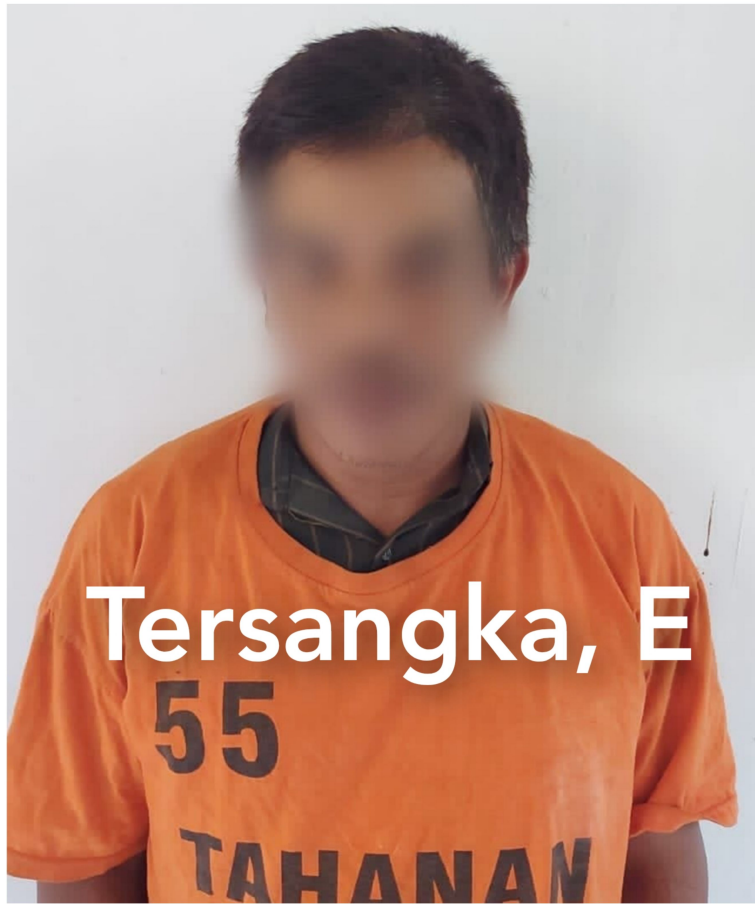

Rumah Pengedar Sabu Sei Mangkei Digrebek Satnarkoba Polres Simalungun, Ini Hasilnya

Amry Pasaribu - SIMALUNGUN.REDAKSISATU.CO.ID

Sep 27, 2023 - 19:09

Keterangan Photo ; Tersangka E Berikut Barbuk Miliknya

SIMALUNGUN- Tim Opsnal Satuan Reserse Narkoba Polres Simalungun meringkus seorang pelaku peredaran narkotika jenis sabu berinisial E (42) berikut sejumlah barang bukti miliknya dalam satu penggerebekan di kediaman pelaku.

Informasinya, pria berinisial E diringkus saat berada di kediamannya, Kompleks Perumahan Karyawan PTPN III Sei Mangkei, Kecamatan Bosar Maligas, Kabupaten Simalungun, Selasa (26/09/2023) sekira pukul 13.00 WIB.

Dalam keterangan persnya, Kapolres Simalungun melalui Kasat Narkoba Polres Simalungun diteruskan, Kanit II Idik IPDA Rudi Hartono menerangkan, pihaknya menerima laporan masyarakat terkait aktivitas peredaran sabu-sabu.